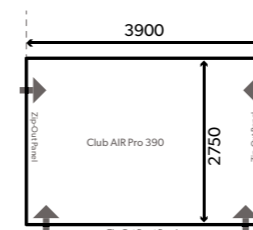

CLUB AIR PRO 390 S / M / L

- Ширина: 390 см
- Глубина: 275 см

390 S

Вес: 28,7 кг
Мин. вес: 19,4 кг
Арт. №
9120001117
Штрихкод:
5060646168071

390 M

Вес: 24,1 / 6,84 кг
Мин. вес: 19,6 кг
Арт. №
9120001118
Штрихкод:
5060646168088

390 L

Вес: 24,8 / 6,84 кг
Мин. вес: 20,22 кг
Арт. №
9120001119
Штрихкод:
5060646168095