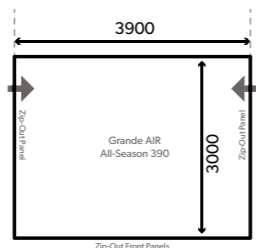

390 M

Вес: 29,6 / 9,8 кг
Мин. вес: 27,4 кг
Арт. № 9120001110
Штрихкод: 5060646168002