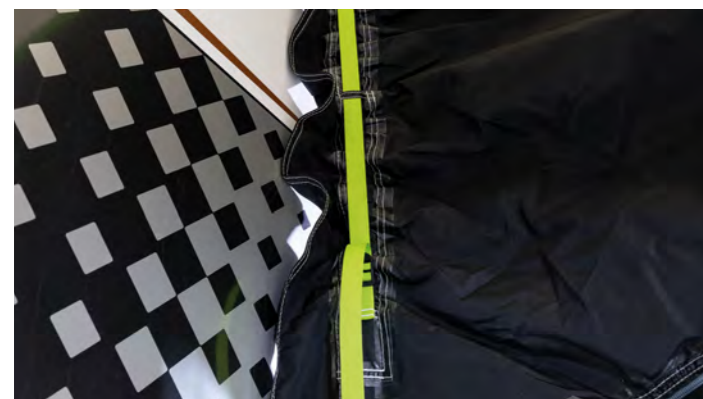

# RALLY AIR PRO DA

**ПОЛНОСТЬЮ СЪЕМНАЯ АВТОПАЛАТКА**

Автопалатки Rally AIR DA, разработанные для самых разных транспортных средств, можно оставить на месте и отправиться исследовать окрестности. Кроме того, технология одноточечного надува AIR Frame упрощает установку.