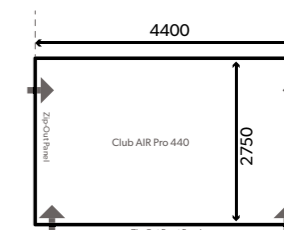

CLUB AIR PRO 440 S / M

- Ширина: 440 см
- Глубина: 275 см

440 S

Вес: 25,4 / 7,35 кг
Мин. вес: 20,66 кг
Арт. №
9120001120
Штрихкод:
5060646168101

440 M

Вес: 25,6 / 7,35 кг
Мин. вес: 20,72 кг
Арт. №
9120001121
Штрихкод:
5060646168118

Полные
технические данные
приведены на стр. 54