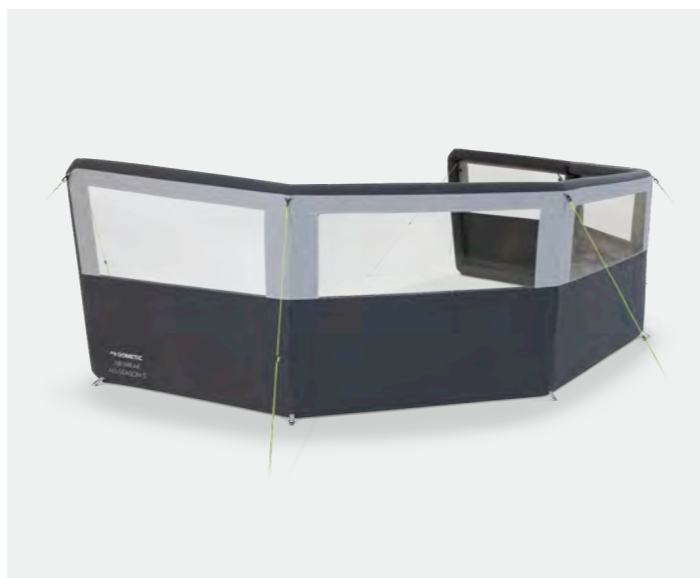

### AIR BREAK ALL-SEASON 3

- Длина: 620 см
- Высота: 140 см
- Размер упаковки: 85 x 31 x 25 см
- Вес: 8,92 кг

Арт. № 9120000290  
Штрихкод: 5060646163816