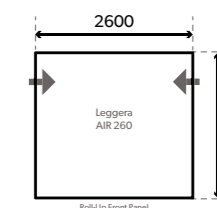

### LEGGERA AIR 260 S

- Ширина 260 см
- Глубина: 240 см
- Вес: 10,5 кг
- Мин. вес: 8,09 кг

Арт. № 9120001134  
Штрихкод: 5060646168248

Полные технические данные приведены на стр. 54