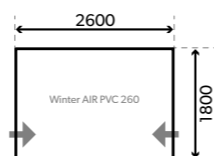

WINTER AIR PVC 260 L

- Ширина 260 см
- Глубина: 180 см
- Вес: 29,5 кг
- Мин. вес: 20,84 кг

Арт. № 9120000008
Штрихкод: 5060646163151

Полные технические данные приведены на стр. 54