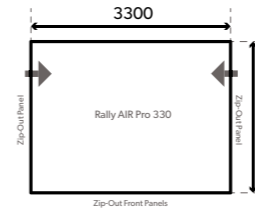

330 M

Вес: 24 кг
Мин. вес: 14,34 кг
Арт. №
9120001130
Штрихкод:
5060646168200

НОВИНКА

RALLY AIR PRO 390 S / M

- Ширина: 390 см
- Глубина: 250 см

390 S

Вес: 26,2 кг
Мин. вес: 15,1 кг
Арт. №
9120001131
Штрихкод:
5060646168217