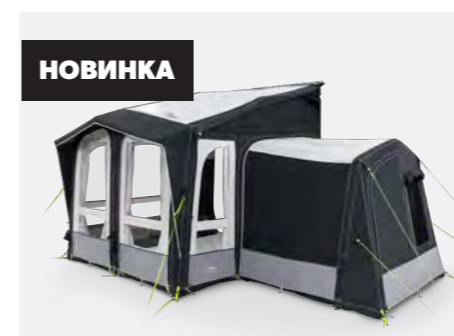

НОВИНКА

ВЫСОКАЯ ПРИСТРОЙКА PRO AIR

- Ширина: 190 см
- Глубина: 180 см
- Вес: 7,72 кг

Арт. № 9120001170
Штрихкод: 5060646168606