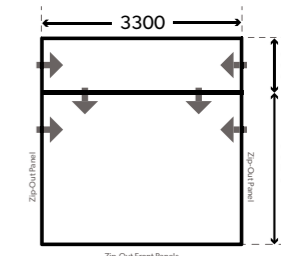

Арт. № 9120001136
Штрихкод: 5060646168262

Полные технические данные приведены на стр. 54