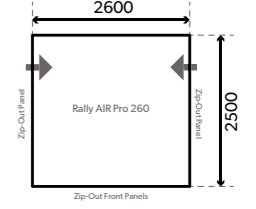

260 M

Вес: 23,4 кг
Мин. вес: 13,68 кг
Арт. №
9120001128
Штрихкод:
5060646168187

НОВИНКА

RALLY AIR PRO 330 S / M

- Ширина: 330 см
- Глубина: 250 см

330 S

Вес: 24,64 кг
Мин. вес: 14,12 кг
Арт. №
9120001129
Штрихкод:
5060646168194