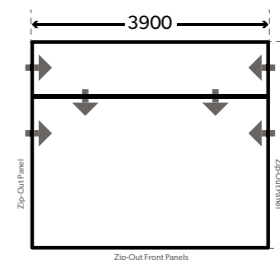

RALLY AIR PRO 390 DA

- Ширина: 390 см
- Глубина: 250 см
- Вес: 27,1 / 9,06 кг
- Мин. вес: 21,96 кг

Арт. № 9120001139
Штрихкод: 5060646168293