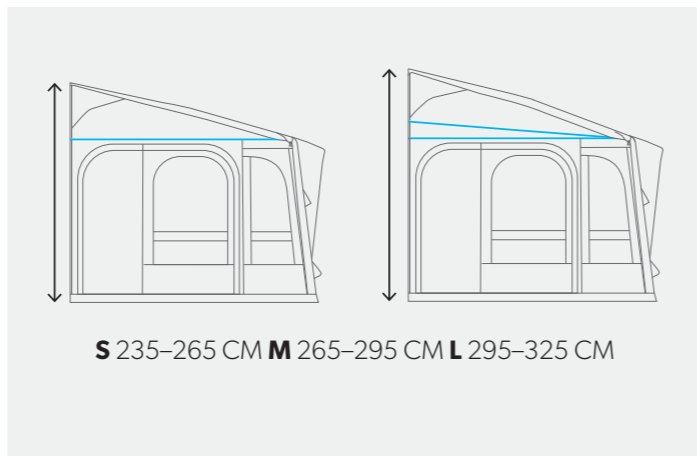

РЕГУЛИРУЕМЫЕ ПО ВЫСОТЕ ПРИСТЯЖНЫЕ АВТОПАЛАТКИ DOMETIC МОЖНО ИДЕАЛЬНО ПОДОГНАТЬ К ТРАНСПОРТНОМУ СРЕДСТВУ

Благодаря новой системе Multi-Height нам удалось создать самые универсальные надувные пристяжные автопалатки. Эта революционная функция позволяет использовать одну и ту же палатку для различных транспортных средств, вместо того, чтобы подбирать продукт к конкретному жилому прицепу или автодому. Соединения с помощью кедеров теперь можно использовать на разной высоте в расширенном диапазоне.

Мы знаем, что реальный опыт бесценен, и с помощью наших последних инноваций производим автопалатки с непревзойденными характеристиками. Система Multi-Height позволит легко разместить палатку Dometic на неровной поверхности и добиться лучших характеристик в неблагоприятных условиях за счет эффективного удаления дождевой воды и точной подгонки к транспортному средству.