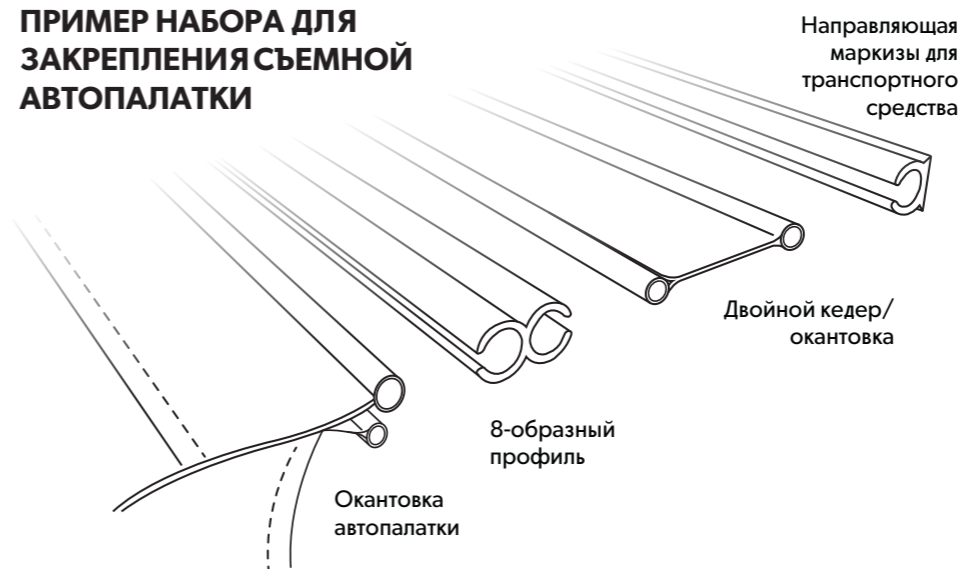

ПРИМЕР НАБОРА ДЛЯ ЗАКРЕПЛЕНИЯ СЪЕМНОЙ АВТОПАЛАТКИ

НАБОР ДВОЙНЫХ КЕДЕРОВ ДЛЯ СЪЕМНОЙ АВТОПАЛАТКИ

Присоединяется к переднему профилю кассетной маркизы или к предварительно установленной направляющей. Набор для съемной автопалатки с двойным кедром 4 мм и 6 мм. Доступно два варианта длины: 3 м и 4 м.