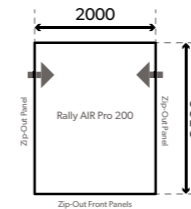

200 S

Вес: 19 кг
Мин. вес: 10,28 кг
Арт. №
9120001126
Штрихкод:
5060646168163

НОВИНКА

RALLY AIR PRO 260 S / M

- Ширина 260 см
- Глубина: 250 см

260 S

Вес: 23,1 кг
Мин. вес: 13,45 кг
Арт. №
9120001127
Штрихкод:
5060646168170