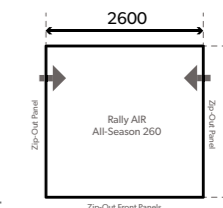

260 S	260 M
Вес: 28,8 кг	Вес: 21,7 / 8,18 кг
Мин. вес: 16,32 кг	Мин. вес: 16,85 кг
Арт. № 9120001111	Арт. № 9120001112
Штрихкод: 5060646168019	Штрихкод: 5060646168026

Полные технические данные приведены на стр. 54