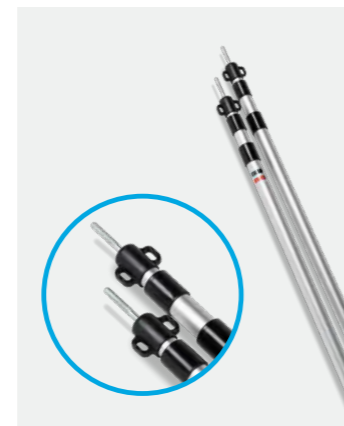

**СУМКА ДЛЯ ПЕРЕНОСКИ**  
Арт. № 9120000416  
Штрихкод: 5060540042613

**КОМПЛЕКТ ОПОР ДЛЯ ЗАЩИТНОГО ТЕНТА DELUXE**

Алюминиевая конструкция предотвращает коррозию и уменьшает вес. Комплект полностью регулируемых опор подходит для защитных тентов высотой от 90 до 230 см.