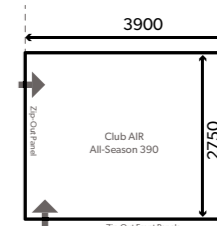

**330 M**

Вес: 28,7 / 8,74 кг  
Мин. вес: 23,84 кг  
Арт. № 9120001105  
Штрихкод: 5060646167951

**НОВИНКА**

**CLUB AIR ALL-SEASON 390 S / M / L**

- Ширина: 390 см
- Глубина: 275 см

**390 S**

Вес: 29,4 / 9,44 кг  
Мин. вес: 24,38 кг  
Арт. № 9120001106  
Штрихкод: 5060646167968