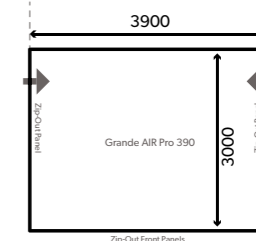

### GRANDE AIR PRO 390 S / M

- Ширина: 390 см
- Глубина: 300 см