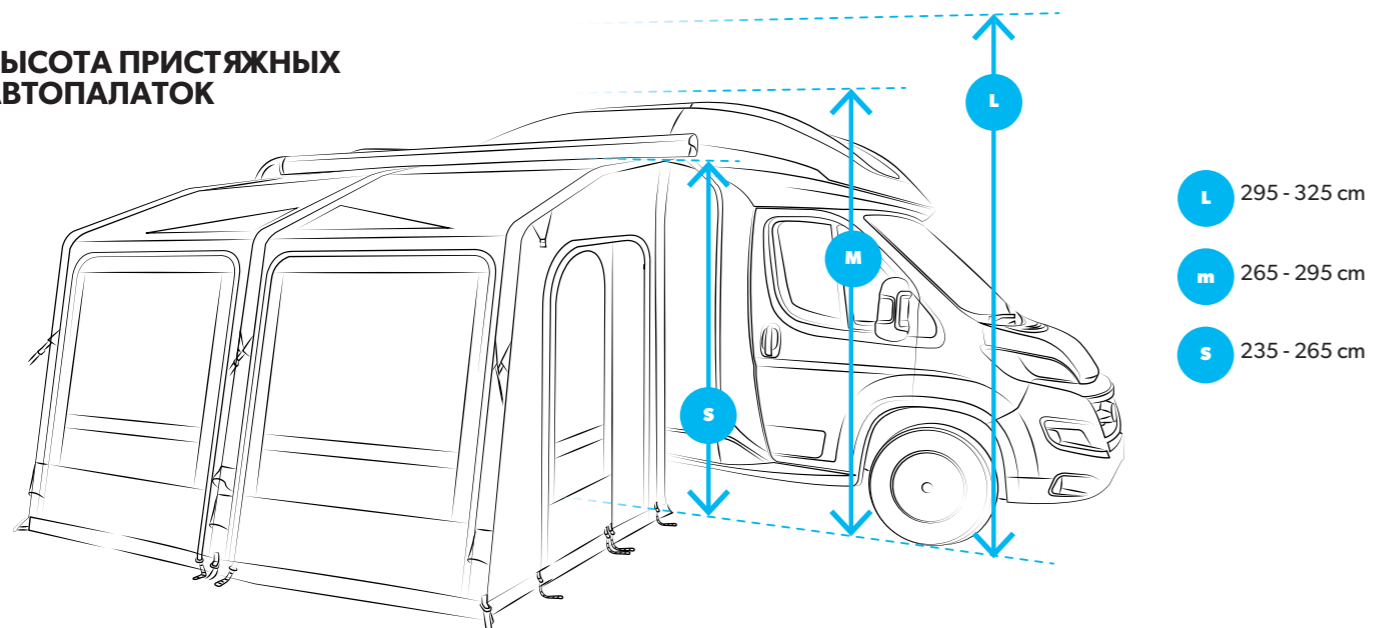

ВЫСОТА ПРИСТЯЖНЫХ АВТОПАЛАТОК