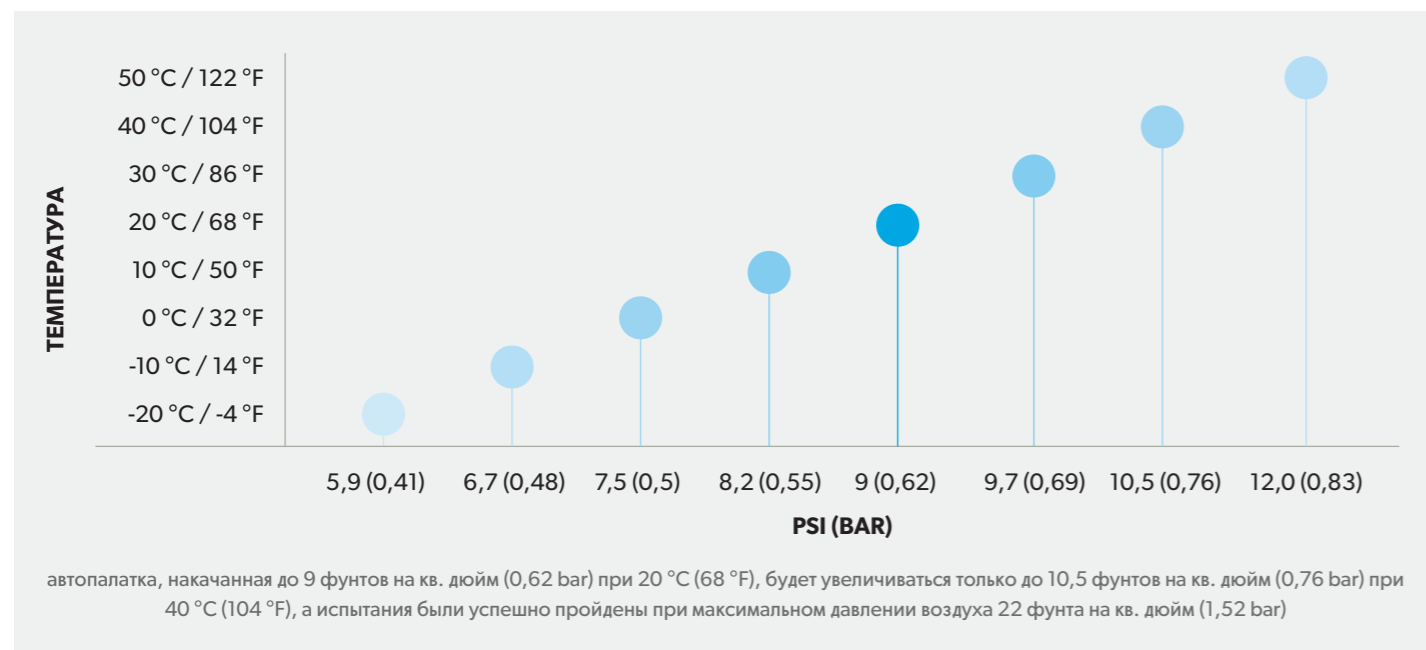

ДАВЛЕНИЕ В AIR FRAME МЕНЯЕТСЯ В ЗАВИСИМОСТИ ОТ ТЕМПЕРАТУРЫ ВОЗДУХА