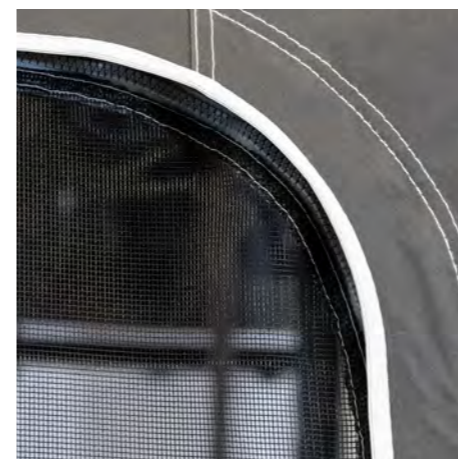

ОБШИВКИ КРЫШИ ПРОТИВ КОНДЕНСАТА

ИЗОЛИРУЙТЕ КРЫШУ И РЕГУЛИРУЙТЕ ТЕМПЕРАТУРУ ВНУТРИ. В ОТВЕРСТИЯ С МОЛНИЕЙ МОЖНО ВСТАВИТЬ ДОПОЛНИТЕЛЬНЫЕ ПОТОЛОЧНЫЕ ЛЮКИ

Модель	Арт. №	Штрихкод
Rally AIR 200 S	9120001174	5060646168644
Rally AIR 260 S/M	9120001175	5060646168651
Rally AIR 330 S/M	9120001176	5060646168668
Rally AIR 390 S/M	9120001177	5060646168675
Club AIR 260 S/M	9120001180	5060646168705
Club AIR 330 S/M	9120001181	5060646168712
Club AIR 390 S/M/L	9120001182	5060646168729
Club AIR 440 S/M	9120001183	5060646168736
Grande AIR 390 S/M	9120001184	5060646168743
Rally AIR 260 DA	9120001300	5060646169900
Rally AIR 330 DA	9120001301	5060646169917
Rally AIR 390 DA	9120001302	5060646169924
Rally AIR 240 TG	9120000187	5060646163465

Рекомендуется использовать в холодное время года для уменьшения конденсации.

СОЛНЦЕЗАЩИТНЫЙ КОЗЫРЕК

НОВИНКА

ЛЕГКО ПРИСТЕГИВАЕТСЯ МОЛНИЕЙ К КРЫШЕ АВТОПАЛАТКИ И ПОМОГАЕТ СОХРАНИТЬ ПРОХЛАДУ, ЗАЩИТИТЬСЯ ОТ ПТИЧЬЕГО ПОМЕТА И УФ-ИЗЛУЧЕНИЯ

Модель	Арт. №	Штрихкод
Solar Shade 200	9120001186	5060646168767
Solar Shade 260	9120001187	5060646168774
Solar Shade 330	9120001188	5060646168781
Solar Shade 390	9120001189	5060646168798
Solar Shade 400	9120001190	5060646168804
Solar Shade 440	9120001191	5060646168811
Solar Shade 500	9120001192	5060646168828

КОМПЛЕКТЫ СЕТЧАТЫХ ПАНЕЛЕЙ

ПРОСТО ПРИСТЕГНИТЕ СЕТКУ НА МОЛНИЮ ЗА ПАНЕЛЬЮ АВТОПАЛАТКИ ДЛЯ ЗАЩИТЫ ОТ НАСЕКОМЫХ И СОЛНЕЧНЫХ ЛУЧЕЙ