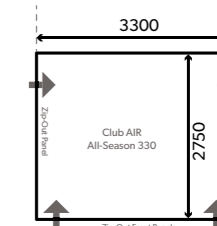

CLUB AIR ALL-SEASON 330 S / M

- Ширина: 330 см
- Глубина: 275 см

330 S

Вес: 27,8 / 8,74 кг
Мин. вес: 22,14 кг
Арт. № 9120001104
Штрихкод: 5060646167944

330 M

Вес: 28,7 / 8,74 кг
Мин. вес: 23,84 кг
Арт. № 9120001105
Штрихкод: 5060646167951