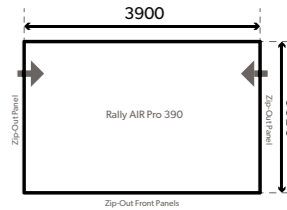

390 M

Вес: 26,6 кг
Мин. вес: 15,32 кг
Арт. №
9120001132
Штрихкод:
5060646168224

Полные технические данные приведены на стр. 54