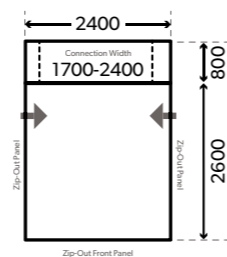

RALLY AIR PRO 240 TG

НАДУВНАЯ СЪЕМНАЯ АВТОПАЛАТКА, ПРИСТРАИВАЕМАЯ К ЗАДНЕЙ ДВЕРИ

Специально предназначена для модификаций цельнометаллических фургонов с задней раздвижной дверью; просто откройте двери и превратите палатку в жилое помещение. Полностью регулируемый соединительный туннель можно быстро отсоединить и оставить на месте, пока вы осматриваете окрестности.

RALLY AIR PRO 240 TG

- Ширина 240 см
- Глубина: 260 см
- Вес: 26,3 кг
- Мин. вес: 17,38 кг

Арт. № 9120000101
Штрихкод: 5060646163373

ВЫСОТА УСТАНОВКИ
220-275 см

Полные технические данные
приведены на стр. 54

ВЫСОТА УСТАНОВКИ
220 - 300 см

RALLY AIR ALL-SEASON DA

СВОБОДА ПЕРЕДВИЖЕНИЯ

Съемная палатка Rally AIR All-Season 330 быстро устанавливается благодаря технологии одноточечного надува AIR Frame. Благодаря сочетанию прочного материала с передними и боковыми вставками на молнии палатку можно использовать как веранду.

RALLY AIR ALL-SEASON DA 330

- Ширина: 330 см
- Глубина: 250 см
- Вес: 28 кг / 9,82 кг
- Мин. вес: 25,78 кг

Арт. № 9120001136
Штрихкод: 5060646168262

Полные технические данные приведены на стр. 54

РЕГУЛИРУЕМЫЙ ТУННЕЛЬ АВТОПАЛАТКИ

Задний туннель с регулируемой высотой подходит для самых разных транспортных средств. Тканые ремни предотвращают провисание материала, обеспечивая плотное прилегание к транспортному средству.

WEATHERSHIELD™ ALL-SEASON

Сверхпрочный и стойкий к ультрафиолету материал идеально подходит для туризма как в условиях жаркого климата, так и для сезонного использования.

ВЕРХНЯЯ ВЕНТИЛЯЦИЯ

Вентиляция повышает комфорт за счет улучшения циркуляции воздуха и уменьшения конденсации.