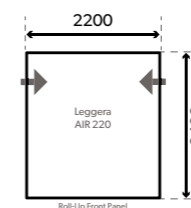

Арт. № 9120001133
Штрихкод: 5060646168231